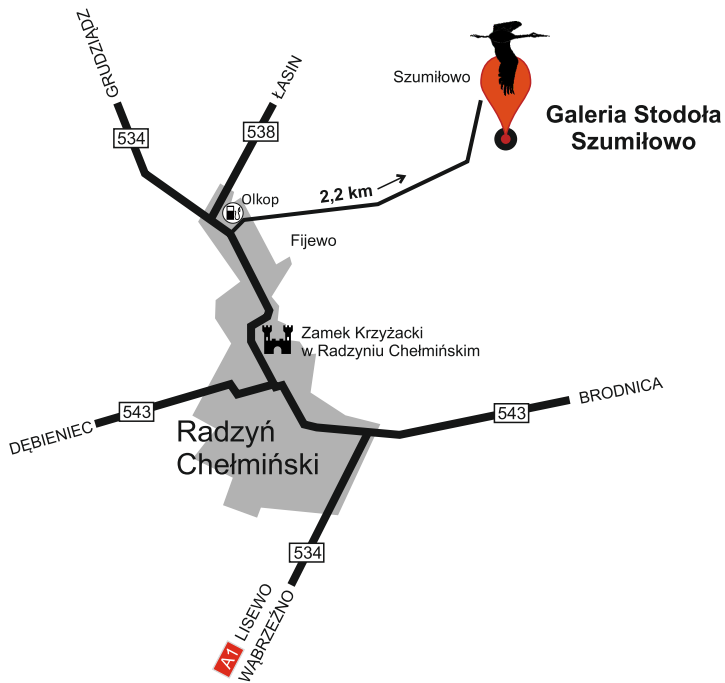

**GALERIA
STODOŁA**

SZUMIŁOWO 2022

www.galeriastodola.pl

Szumiłowo 9
87-220 Radzyń Chełmiński
woj. kujawsko-pomorskie
tel. 666 350 718

Współrzędne GPS:
53.4001680°N, 18.9616513°E